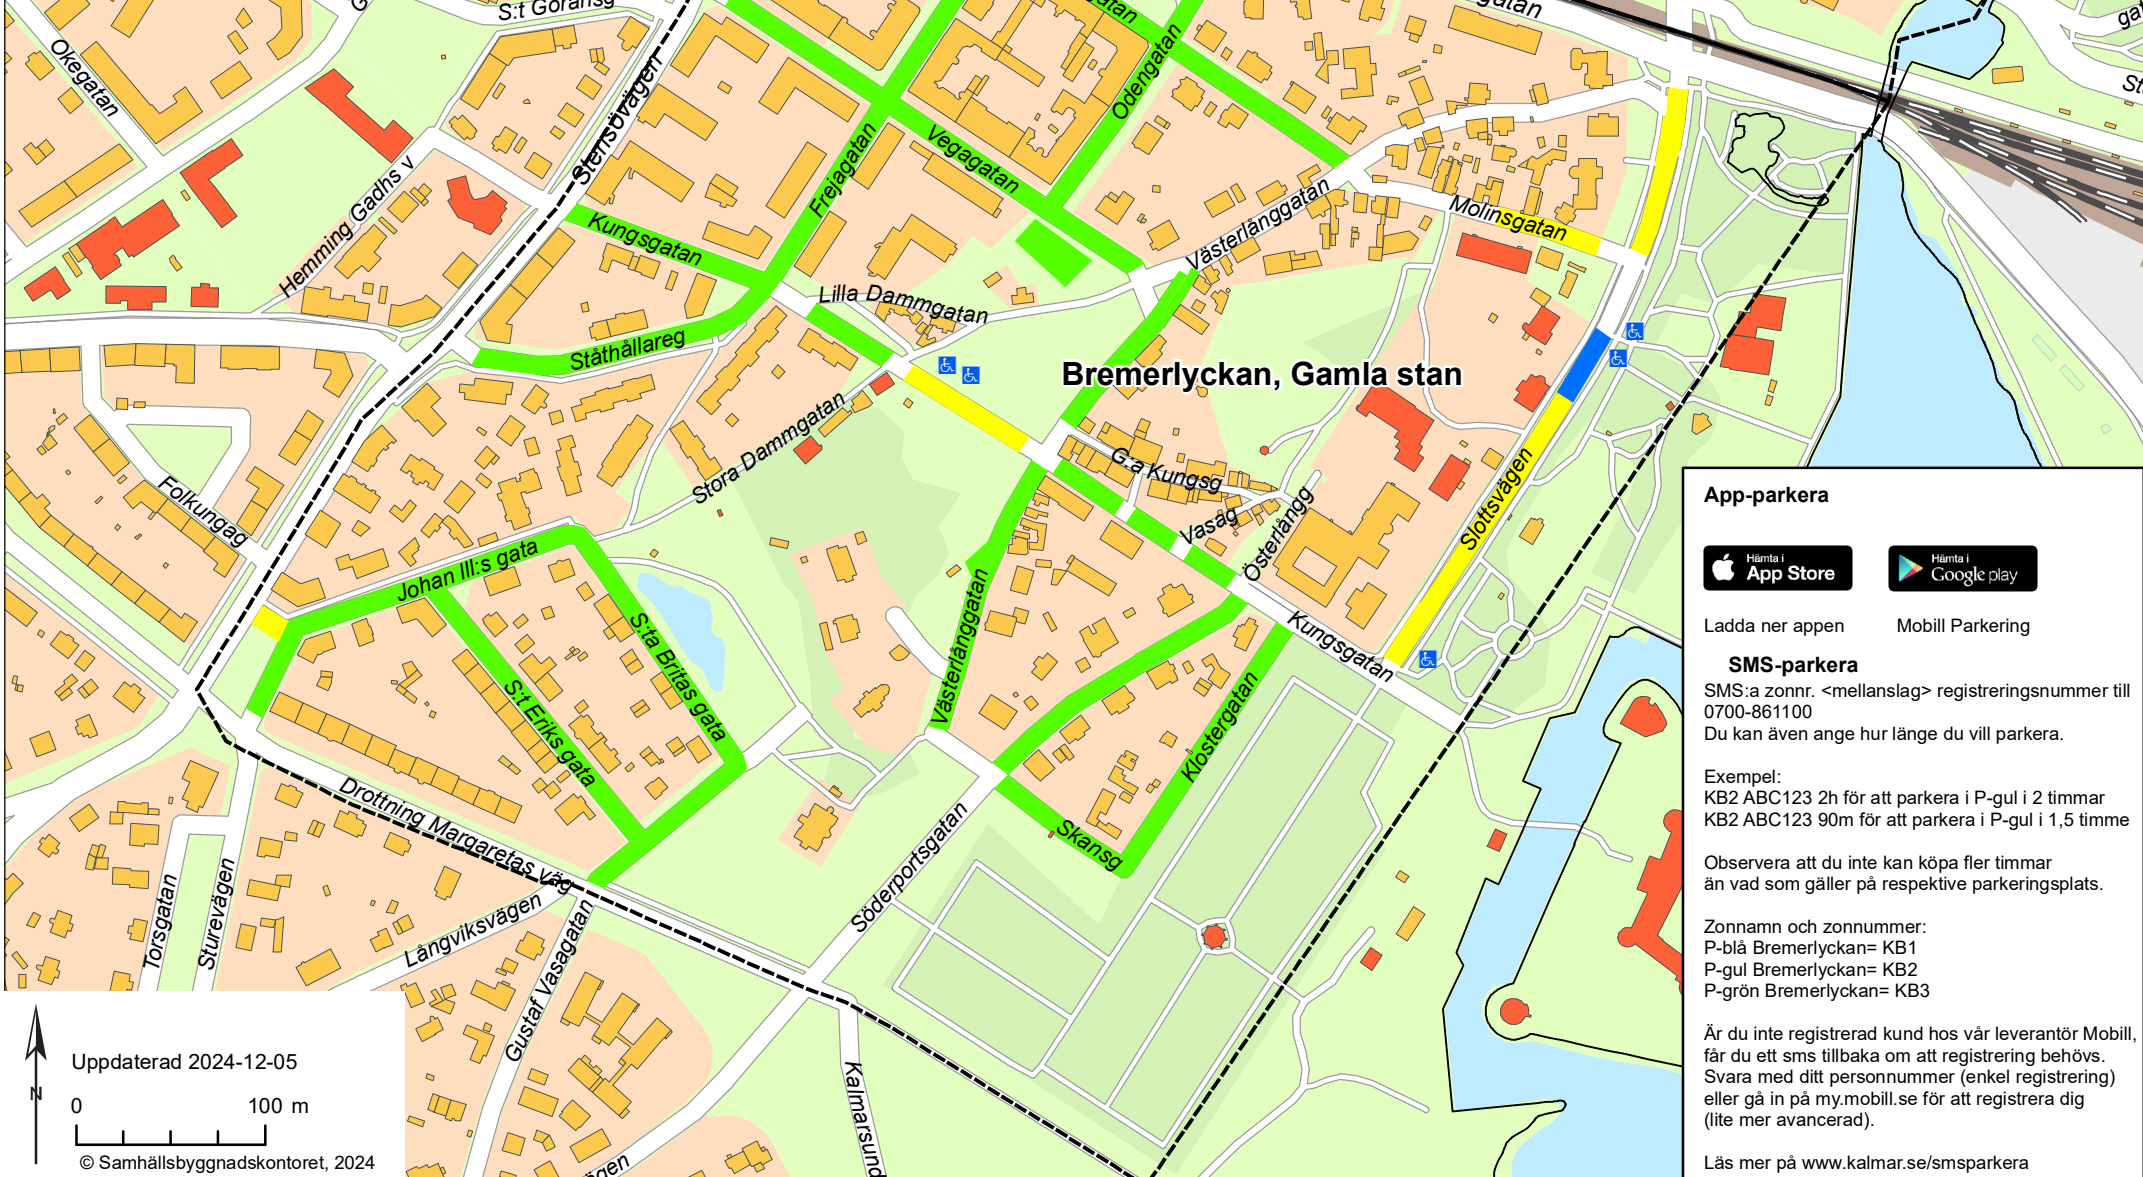

	1-timma	Avgift: 5 kr/tim Vardagar och dag före sön- och helgdag: kl. 09:00-18:00
	3-timmar	
	24-timmar*	

OBS!
Kartbilden är endast ungefärlig för vilken p-reglering som finns på respektive gata/plats. Var uppmärksam på vägmärken och dess placeringar.

Exempel:
KB2 ABC123 2h för att parkera i P-gul i 2 timmar
KB2 ABC123 90m för att parkera i P-gul i 1,5 timme

Observera att du inte kan köpa fler timmar än vad som gäller på respektive parkeringsplats.

Zonnamn och zonnummer:
P-blå Bremerlyckan= KB1
P-gul Bremerlyckan= KB2
P-grön Bremerlyckan= KB3