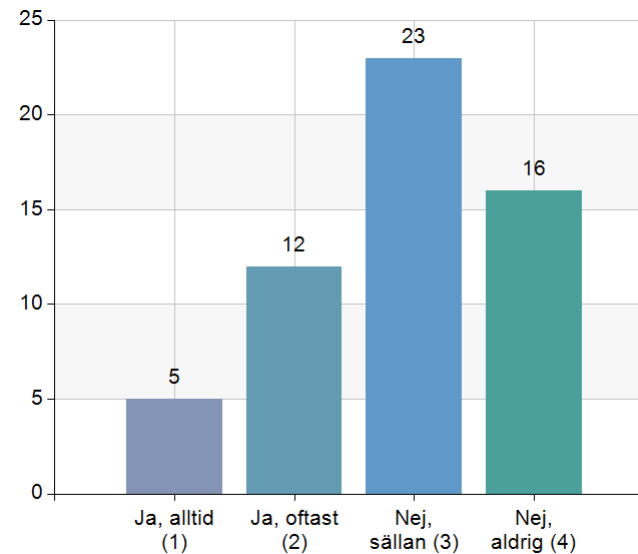

Svarsfrekvens

88,9% (56/63)

8. Är Du nöjd med matens utseende och uppläggning?

Namn	Antal	%
Ja, alltid (1)	35	56,5
Ja, oftast (2)	24	38,7
Nej, sällan (3)	3	4,8
Nej, aldrig (4)	0	0
Total	62	100

Svarsfrekvens