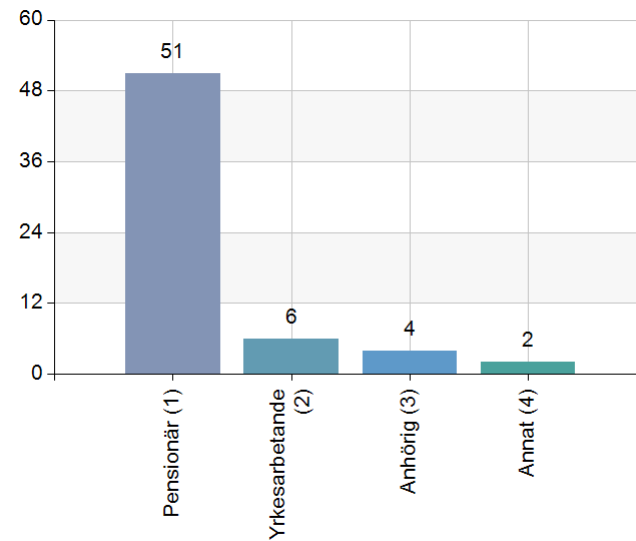

Kundundersökning till gäster i serviceförvaltningen restauranger, St Kristoffers väg, Stensberg 2023

Kalmar kommun

Namn 2023-08-25

2. Är Du

Namn	Antal	%
Pensionär (1)	51	81
Yrkesarbetande (2)	6	9,5
Anhörig (3)	4	6,3
Annat (4)	2	3,2
Total	63	100

Svarsfrekvens

100% (63/63)

3. Är Du...

Namn	Antal	%
Man (1)	34	54,8
Kvinna (2)	28	45,2
Annan könsidentitet (3)	0	0
Vill inte uppge/svara (4)	0	0
Total	62	100

Svarsfrekvens

98,4% (62/63)

4. Hur ofta äter Du på serviceförvaltningen restauranger?

Namn	Antal	%
5-7 dagar i veckan (1)	21	33,9
2-4 dagar i veckan (2)	21	33,9
1 dag i veckan (3)	8	12,9
Några ggr i månaden (4)	4	6,5
Någon enstaka gång (5)	8	12,9
Total	62	100

Svarsfrekvens

98,4% (62/63)

5. Smakar maten bra?