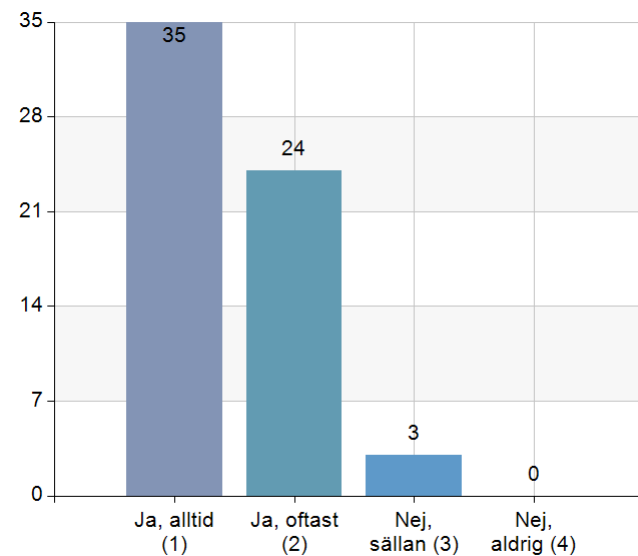

8. Är Du nöjd med matens utseende och uppläggning?

Namn	Antal	%
Ja, alltid (1)	35	56,5
Ja, oftast (2)	24	38,7
Nej, sällan (3)	3	4,8
Nej, aldrig (4)	0	0
Total	62	100

Svarsfrekvens

98,4% (62/63)