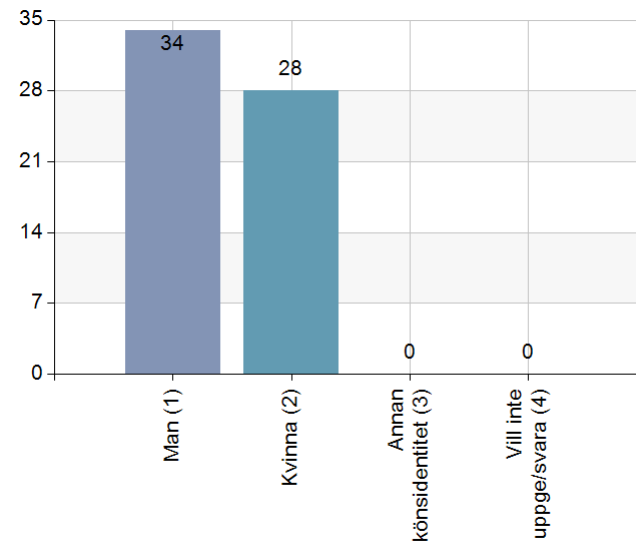

Svarsfrekvens

100% (63/63)

3. Är Du...

Namn	Antal	%
Man (1)	34	54,8
Kvinna (2)	28	45,2
Annan könsidentitet (3)	0	0
Vill inte uppge/svara (4)	0	0
Total	62	100

Svarsfrekvens

98,4% (62/63)

4. Hur ofta äter Du på serviceförvaltningen restauranger?

Namn	Antal	%
5-7 dagar i veckan (1)	21	33,9
2-4 dagar i veckan (2)	21	33,9
1 dag i veckan (3)	8	12,9
Några ggr i månaden (4)	4	6,5
Någon enstaka gång (5)	8	12,9
Total	62	100

Svarsfrekvens

98,4% (62/63)

5. Smakar maten bra?