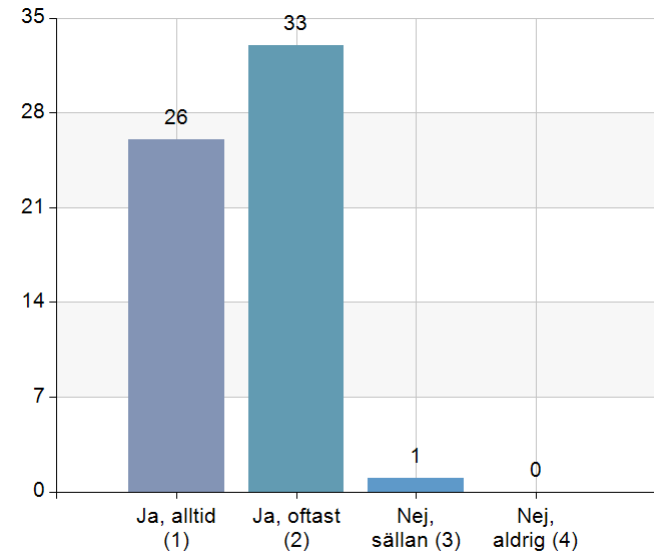

5. Smakar maten bra?

Namn	Antal	%
Ja, alltid (1)	26	43,3
Ja, oftast (2)	33	55
Nej, sällan (3)	1	1,7
Nej, aldrig (4)	0	0
Total	60	100

Svarsfrekvens

95,2% (60/63)