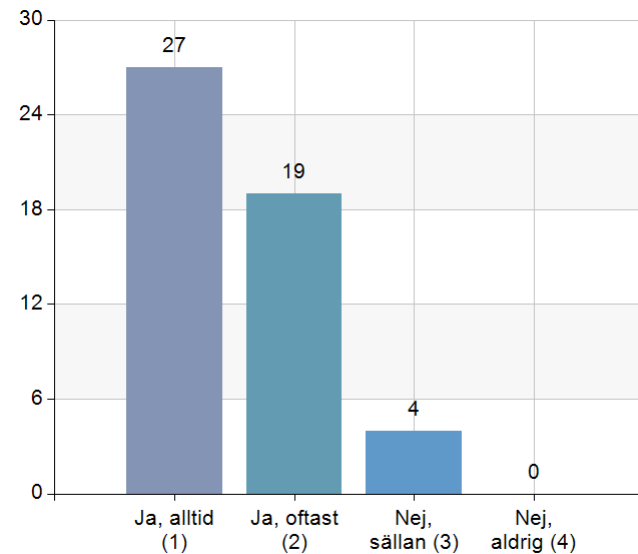

98,4% (62/63)

9. Är Du nöjd med det bemötandet du får av kökets personal?

Namn	Antal	%
Ja, alltid (1)	50	84,7
Ja, oftast (2)	9	15,3
Nej, sällan (3)	0	0
Nej, aldrig (4)	0	0
Total	59	100

Svarsfrekvens

93,7% (59/63)

10. Tycker Du att matsalsmiljön är trevlig?

Namn	Antal	%
Ja, alltid (1)	27	54
Ja, oftast (2)	19	38
Nej, sällan (3)	4	8
Nej, aldrig (4)	0	0
Total	50	100

Svarsfrekvens

79,4% (50/63)

13) restauranger

Namn	Antal	%
St. Kristoffers väg (Gul)	28	45,2
Stensberg (Ljuslila)	34	54,8
Björkhaga (Orange)	0	0
Bryggaren (Grön)	0	0
Total	62	100

Svarsfrekvens

98,4% (62/63)