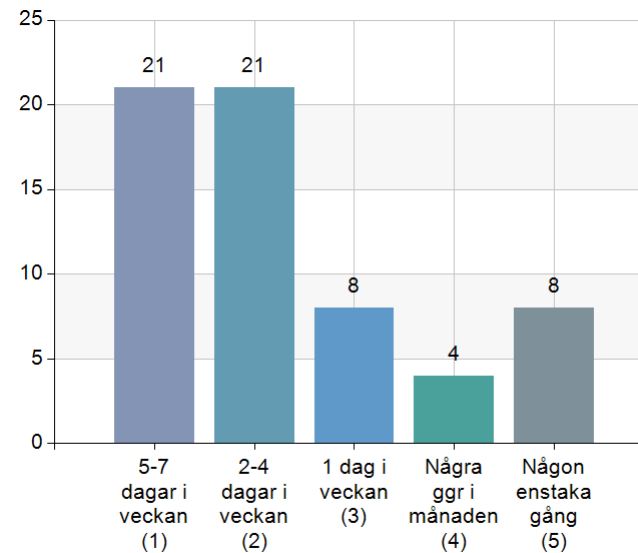

Kundundersökning till gäster i serviceförvaltningen restauranger, St Kristoffers väg, Stensberg 2023

Kalmar kommun

Namn 2023-08-25

2. Är Du

Namn	Antal	%
Pensionär (1)	51	81
Yrkesarbetande (2)	6	9,5
Anhörig (3)	4	6,3
Annat (4)	2	3,2
Total	63	100

Svarsfrekvens

100% (63/63)

3. Är Du...

Namn	Antal	%
Man (1)	34	54,8
Kvinna (2)	28	45,2
Annan könsidentitet (3)	0	0
Vill inte uppge/svara (4)	0	0
Total	62	100

Svarsfrekvens

98,4% (62/63)

4. Hur ofta äter Du på serviceförvaltningen restauranger?

Namn	Antal	%
5-7 dagar i veckan (1)	21	33,9
2-4 dagar i veckan (2)	21	33,9
1 dag i veckan (3)	8	12,9
Några ggr i månaden (4)	4	6,5
Någon enstaka gång (5)	8	12,9
Total	62	100

Svarsfrekvens

98,4% (62/63)

5. Smakar maten bra?