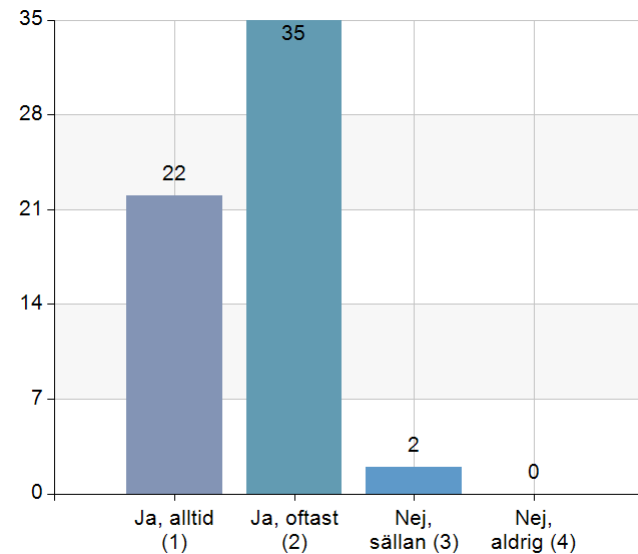

6. Är variationen av rätter bra på matsedeln?

Namn	Antal	%
Ja, alltid (1)	22	37,3
Ja, oftast (2)	35	59,3
Nej, sällan (3)	2	3,4
Nej, aldrig (4)	0	0
Total	59	100

Svarsfrekvens

93,7% (59/63)