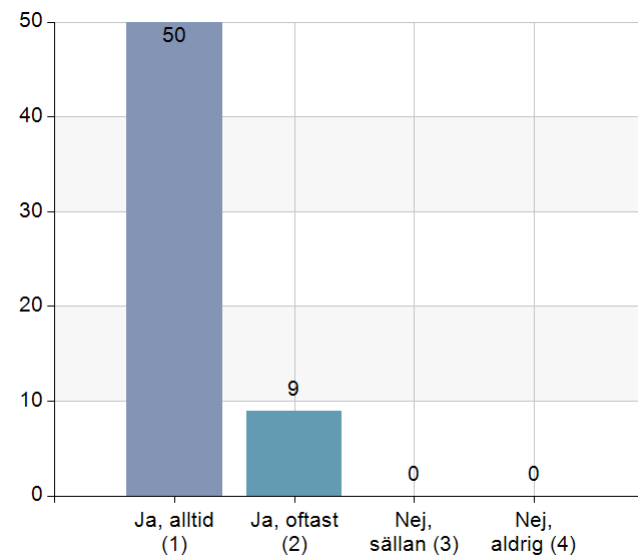

98,4% (62/63)

9. Är Du nöjd med det bemötandet du får av kökets personal?

Namn	Antal	%
Ja, alltid (1)	50	84,7
Ja, oftast (2)	9	15,3
Nej, sällan (3)	0	0
Nej, aldrig (4)	0	0
Total	59	100

Svarsfrekvens

93,7% (59/63)

10. Tycker Du att matsalsmiljön är trevlig?

Namn	Antal	%
Ja, alltid (1)	27	54
Ja, oftast (2)	19	38
Nej, sällan (3)	4	8
Nej, aldrig (4)	0	0
Total	50	100

Svarsfrekvens

79,4% (50/63)

13) restauranger

Namn	Antal	%
St. Kristoffers väg (Gul)	28	45,2
Stensberg (Ljuslila)	34	54,8
Björkhaga (Orange)	0	0
Bryggaren (Grön)	0	0
Total	62	100

Svarsfrekvens

98,4% (62/63)