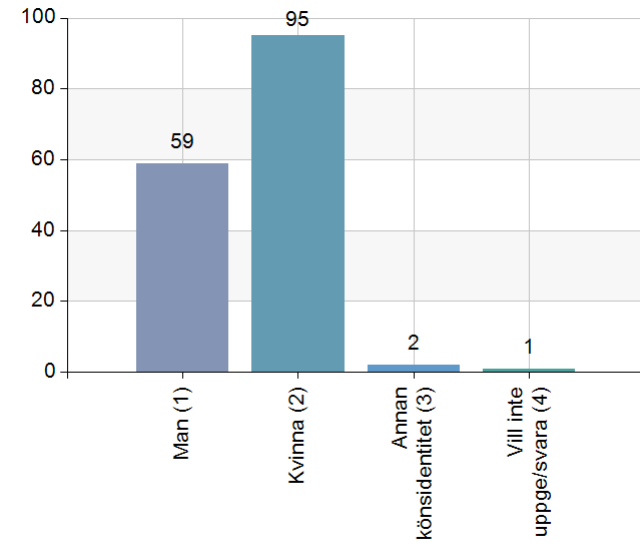

Kundundersökning från gäster vård och omsorgsboende 2023 alla kök

2. Kön?

Namn	Antal	%
Man (1)	59	37,6
Kvinna (2)	95	60,5
Annan könsidentitet (3)	2	1,3
Vill inte uppge/svara (4)	1	0,6
Total	157	100

Svarsfrekvens

98,1% (157/160)

3. Smakar maten bra?

Namn	Antal	%
Ja, alltid (1)	41	25,9
Ja, oftast (2)	98	62
Nej, sällan (3)	19	12
Nej, aldrig (4)	0	0
Total	158	100

Svarsfrekvens

98,8% (158/160)

4. Är variationen av maträtter bra på matsedeln?