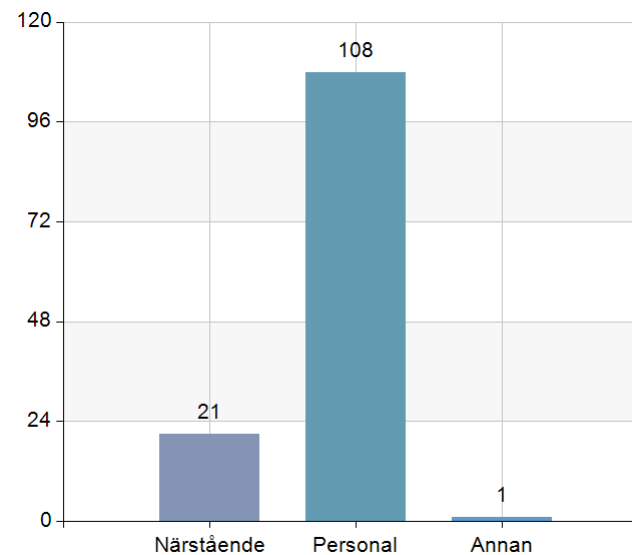

Svarsfrekvens

98,1% (157/160)

8. Får Du de drycker Du önskar?

Namn	Antal	%
Ja, alltid (1)	121	76,6
Ja, oftast (2)	33	20,9
Nej, sällan (3)	3	1,9
Nej, aldrig (4)	1	0,6
Total	158	100

Svarsfrekvens

98,8% (158/160)

9. Tycker Du att miljön är trevlig där du intar dina måltider?

Namn	Antal	%
Ja (1)	138	90,8
Nej (2)	14	9,2
Total	152	100

Svarsfrekvens

95% (152/160)

11. Om du har haft hjälp att fylla i enkäten, var vänlig ange vem. Jag har haft hjälp av:

Namn	Antal	%
Närstående	21	16,2
Personal	108	83,1
Annan	1	0,8
Total	130	100

Svarsfrekvens
81,3% (130/160)

12. Kök

Namn	Antal	%
Stensberg (Ljuslila)(Solgul)	31	19,4
Enliden (Rosa)(Ljusblå)	21	13,1
Möregården(Laxrosa)	18	11,2
Björkhaga (Orange)	17	10,6
St. Kristoffers väg (Grön)(Crème)(Gräsgrön)	47	29,4
Ängsbacken (Pärlgrå)	0	0
Ingelstorpsvägen (Vit)	26	16,2
Total	160	100