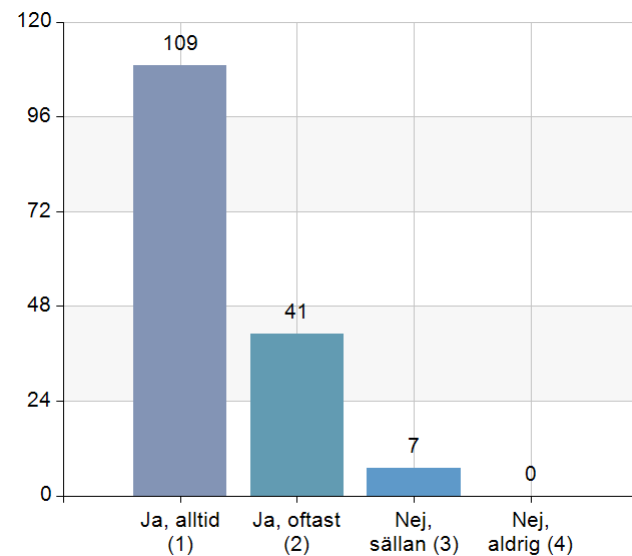

92,5% (148/160)

7. Får Du de tillbehör (t ex lingon, gurka, äppelmos) som Du önskar till maträtterna?

Namn	Antal	%
Ja, alltid (1)	109	69,4
Ja, oftast (2)	41	26,1
Nej, sällan (3)	7	4,5
Nej, aldrig (4)	0	0
Total	157	100

Svarsfrekvens

98,1% (157/160)

8. Får Du de drycker Du önskar?

Namn	Antal	%
Ja, alltid (1)	121	76,6
Ja, oftast (2)	33	20,9
Nej, sällan (3)	3	1,9
Nej, aldrig (4)	1	0,6
Total	158	100

Svarsfrekvens

98,8% (158/160)