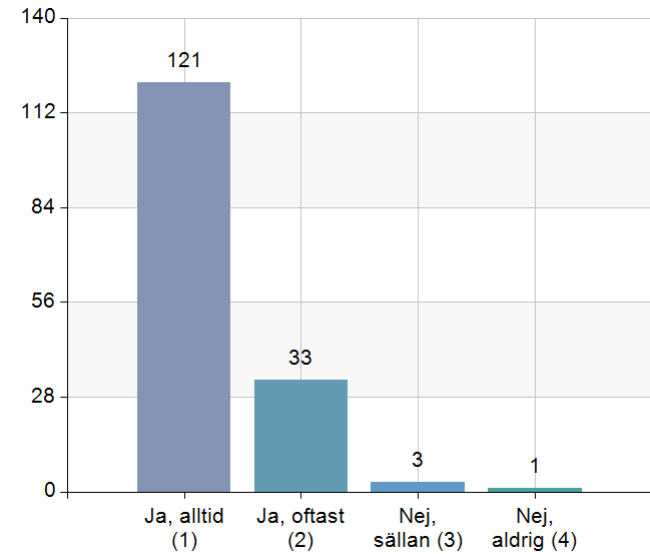

Svarsfrekvens

98,1% (157/160)

8. Får Du de drycker Du önskar?

Namn	Antal	%
Ja, alltid (1)	121	76,6
Ja, oftast (2)	33	20,9
Nej, sällan (3)	3	1,9
Nej, aldrig (4)	1	0,6
Total	158	100

Svarsfrekvens

98,8% (158/160)

9. Tycker Du att miljön är trevlig där du intar dina måltider?

Namn	Antal	%
Ja (1)	138	90,8
Nej (2)	14	9,2
Total	152	100

Svarsfrekvens

95% (152/160)

11. Om du har haft hjälp att fylla i enkäten, var vänlig ange vem. Jag har haft hjälp av: