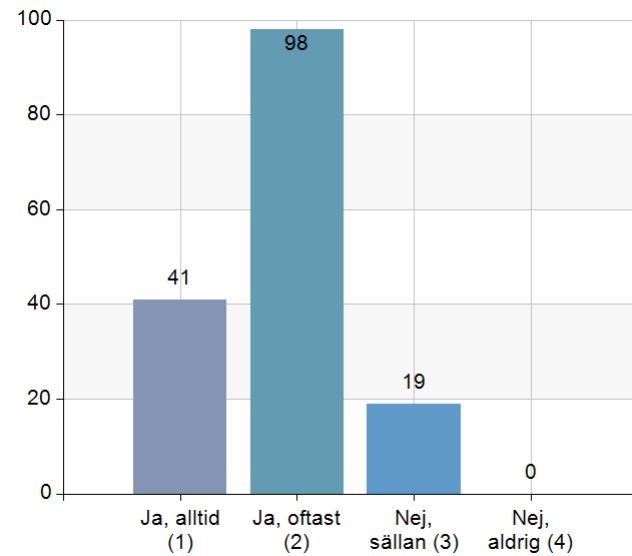

Kundundersökning från gäster vård och omsorgsboende 2023 alla kök

2. Kön?

Namn	Antal	%
Man (1)	59	37,6
Kvinna (2)	95	60,5
Annan könsidentitet (3)	2	1,3
Vill inte uppge/svara (4)	1	0,6
Total	157	100

Svarsfrekvens

98,1% (157/160)

3. Smakar maten bra?

Namn	Antal	%
Ja, alltid (1)	41	25,9
Ja, oftast (2)	98	62
Nej, sällan (3)	19	12
Nej, aldrig (4)	0	0
Total	158	100

Svarsfrekvens

98,8% (158/160)

4. Är variationen av maträtter bra på matsedeln?

Namn	Antal	%
Ja, alltid (1)	48	30,2
Ja, oftast (2)	98	61,6
Nej, sällan (3)	13	8,2
Nej, aldrig (4)	0	0
Total	159	100

Svarsfrekvens

99,4% (159/160)

5. Är det något Du saknar på matsedeln?

Namn	Antal	%
Ja (1)	43	27,2
Nej (2)	115	72,8
Total	158	100