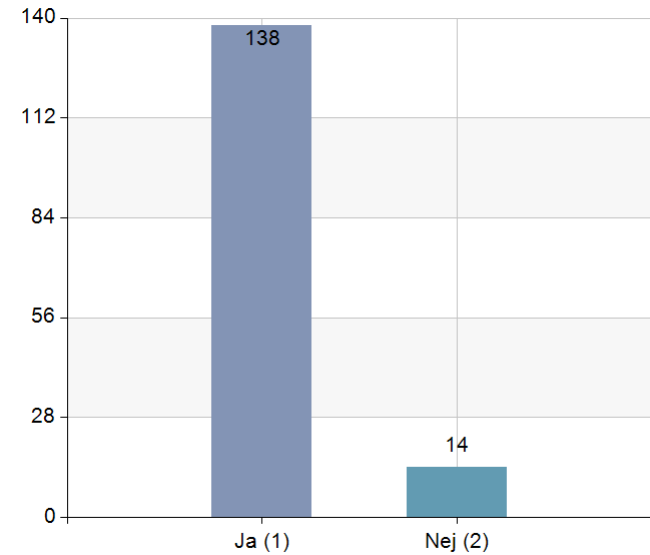

Svarsfrekvens

98,1% (157/160)

8. Får Du de drycker Du önskar?

Namn	Antal	%
Ja, alltid (1)	121	76,6
Ja, oftast (2)	33	20,9
Nej, sällan (3)	3	1,9
Nej, aldrig (4)	1	0,6
Total	158	100

Svarsfrekvens

98,8% (158/160)

9. Tycker Du att miljön är trevlig där du intar dina måltider?

Namn	Antal	%
Ja (1)	138	90,8
Nej (2)	14	9,2
Total	152	100

Svarsfrekvens

95% (152/160)

11. Om du har haft hjälp att fylla i enkäten, var vänlig ange vem. Jag har haft hjälp av:

Namn	Antal	%
Närstående	21	16,2
Personal	108	83,1
Annan	1	0,8
Total	130	100

Svarsfrekvens
81,3% (130/160)

12. Kök

Namn	Antal	%
Stensberg (Ljuslila)(Solgul)	31	19,4
Enliden (Rosa)(Ljusblå)	21	13,1
Möregården(Laxrosa)	18	11,2
Björkhaga (Orange)	17	10,6
St. Kristoffers väg (Grön)(Crème)(Gräsgrön)	47	29,4
Ängsbacken (Pärlgrå)	0	0
Ingelstorpsvägen (Vit)	26	16,2
Total	160	100