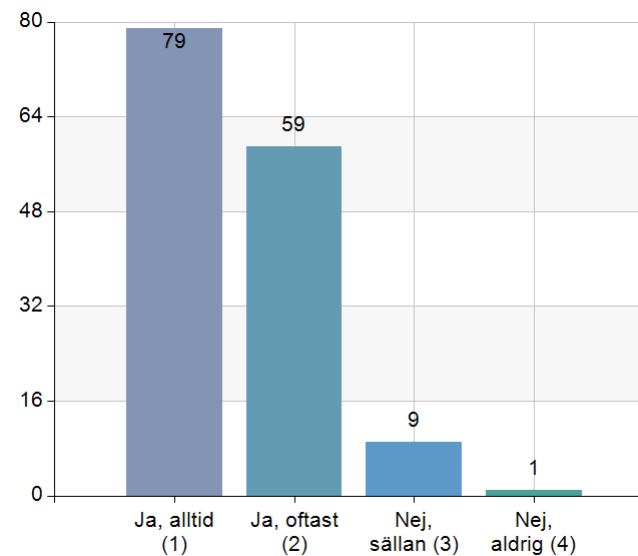

6. Är Du nöjd med matens utseende och uppläggning?

Namn	Antal	%
Ja, alltid (1)	79	53,4
Ja, oftast (2)	59	39,9
Nej, sällan (3)	9	6,1
Nej, aldrig (4)	1	0,7
Total	148	100

Svarsfrekvens

92,5% (148/160)