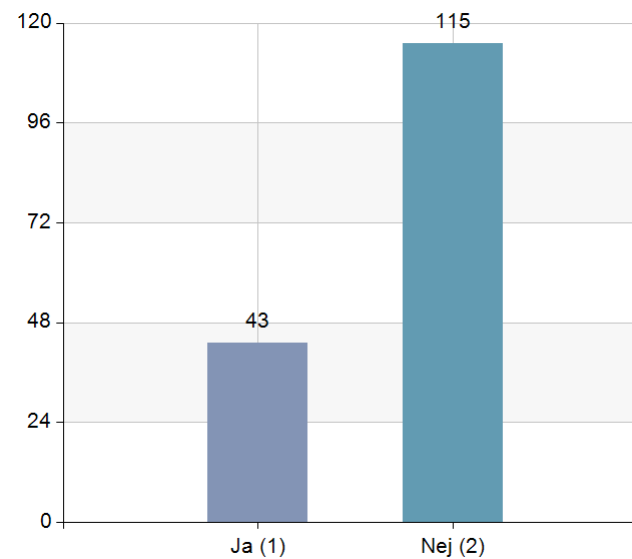

Namn	Antal	%
Ja, alltid (1)	48	30,2
Ja, oftast (2)	98	61,6
Nej, sällan (3)	13	8,2
Nej, aldrig (4)	0	0
Total	159	100

Svarsfrekvens

99,4% (159/160)

5. Är det något Du saknar på matsedeln?

Namn	Antal	%
Ja (1)	43	27,2
Nej (2)	115	72,8
Total	158	100

Svarsfrekvens

98,8% (158/160)

6. Är Du nöjd med matens utseende och uppläggning?

Namn	Antal	%
Ja, alltid (1)	79	53,4
Ja, oftast (2)	59	39,9
Nej, sällan (3)	9	6,1
Nej, aldrig (4)	1	0,7
Total	148	100

Svarsfrekvens