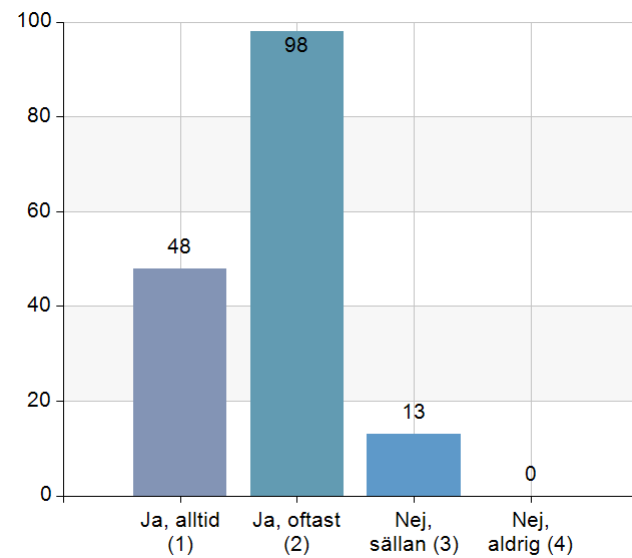

Kundundersökning från gäster vård och omsorgsboende 2023 alla kök

2. Kön?

Namn	Antal	%
Man (1)	59	37,6
Kvinna (2)	95	60,5
Annan könsidentitet (3)	2	1,3
Vill inte uppge/svara (4)	1	0,6
Total	157	100

Svarsfrekvens

98,1% (157/160)

3. Smakar maten bra?

Namn	Antal	%
Ja, alltid (1)	41	25,9
Ja, oftast (2)	98	62
Nej, sällan (3)	19	12
Nej, aldrig (4)	0	0
Total	158	100

Svarsfrekvens

98,8% (158/160)

4. Är variationen av maträtter bra på matsedeln?

Namn	Antal	%
Ja, alltid (1)	48	30,2
Ja, oftast (2)	98	61,6
Nej, sällan (3)	13	8,2
Nej, aldrig (4)	0	0
Total	159	100

Svarsfrekvens

99,4% (159/160)

5. Är det något Du saknar på matsedeln?

Namn	Antal	%
Ja (1)	43	27,2
Nej (2)	115	72,8
Total	158	100