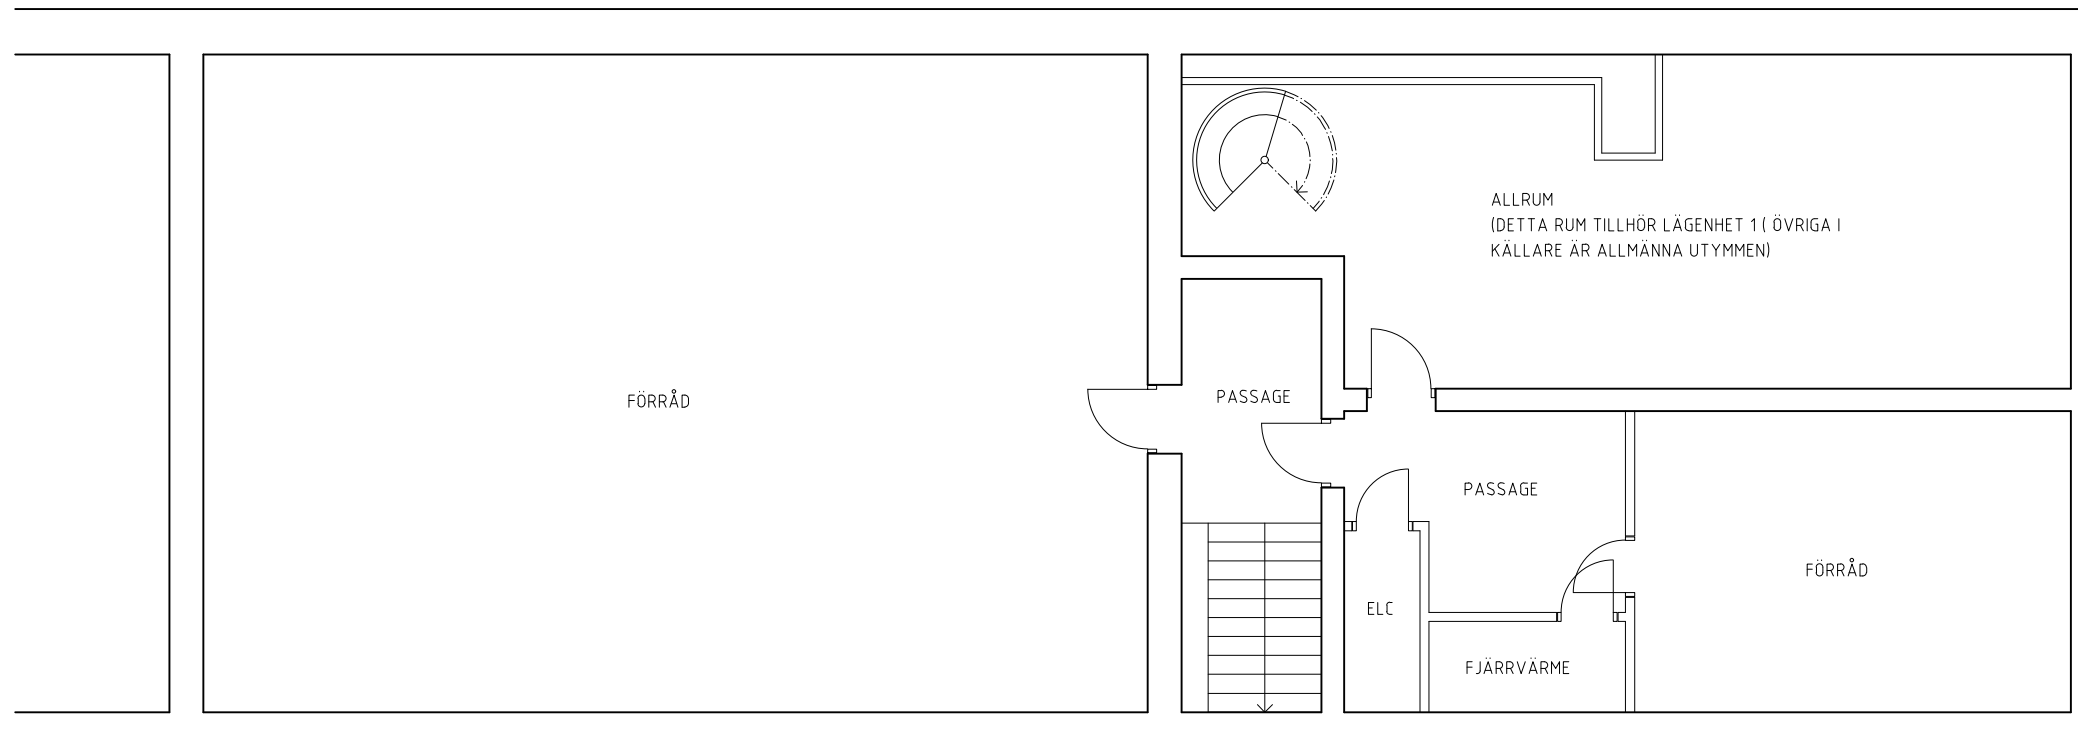

Utdrag över

BAGAREN 18

i Kalmar kommun

Upprättad på samhällsbyggnadskontoret/
verksamhet stadsingenjör 2024-01-09

Skala: 1:500 Format för utskrift: A4

0 5 10 20 30 40 50 m

PLAN BOTTENVÅNING

PLAN KÄLLARE