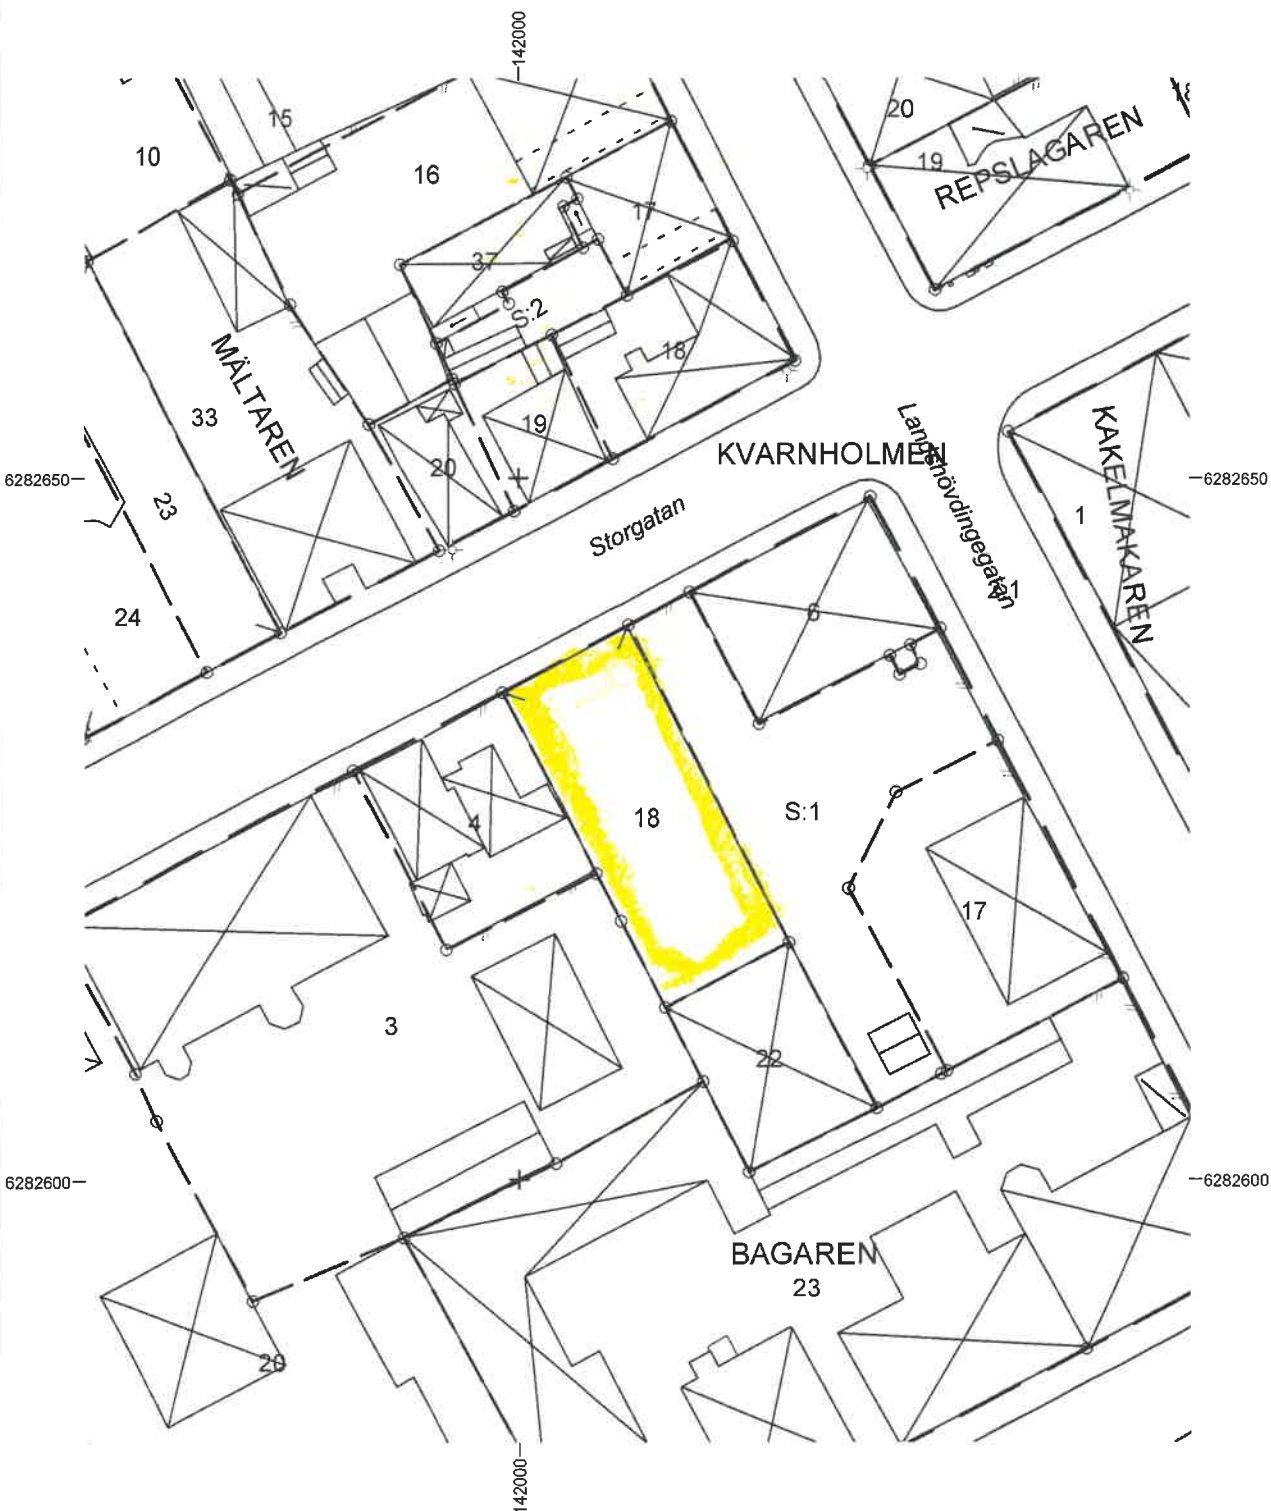

Utdrag över

BAGAREN 18

i Kalmar kommun

Upprättad på samhällsbyggnadskontoret/
verksamhet stadsingenjör 2024-01-09

Skala: 1:500 Format för utskrift: A4

0 5 10 20 30 40 50 m

PLAN BOTTENVÅNING

PLAN KÄLLARE