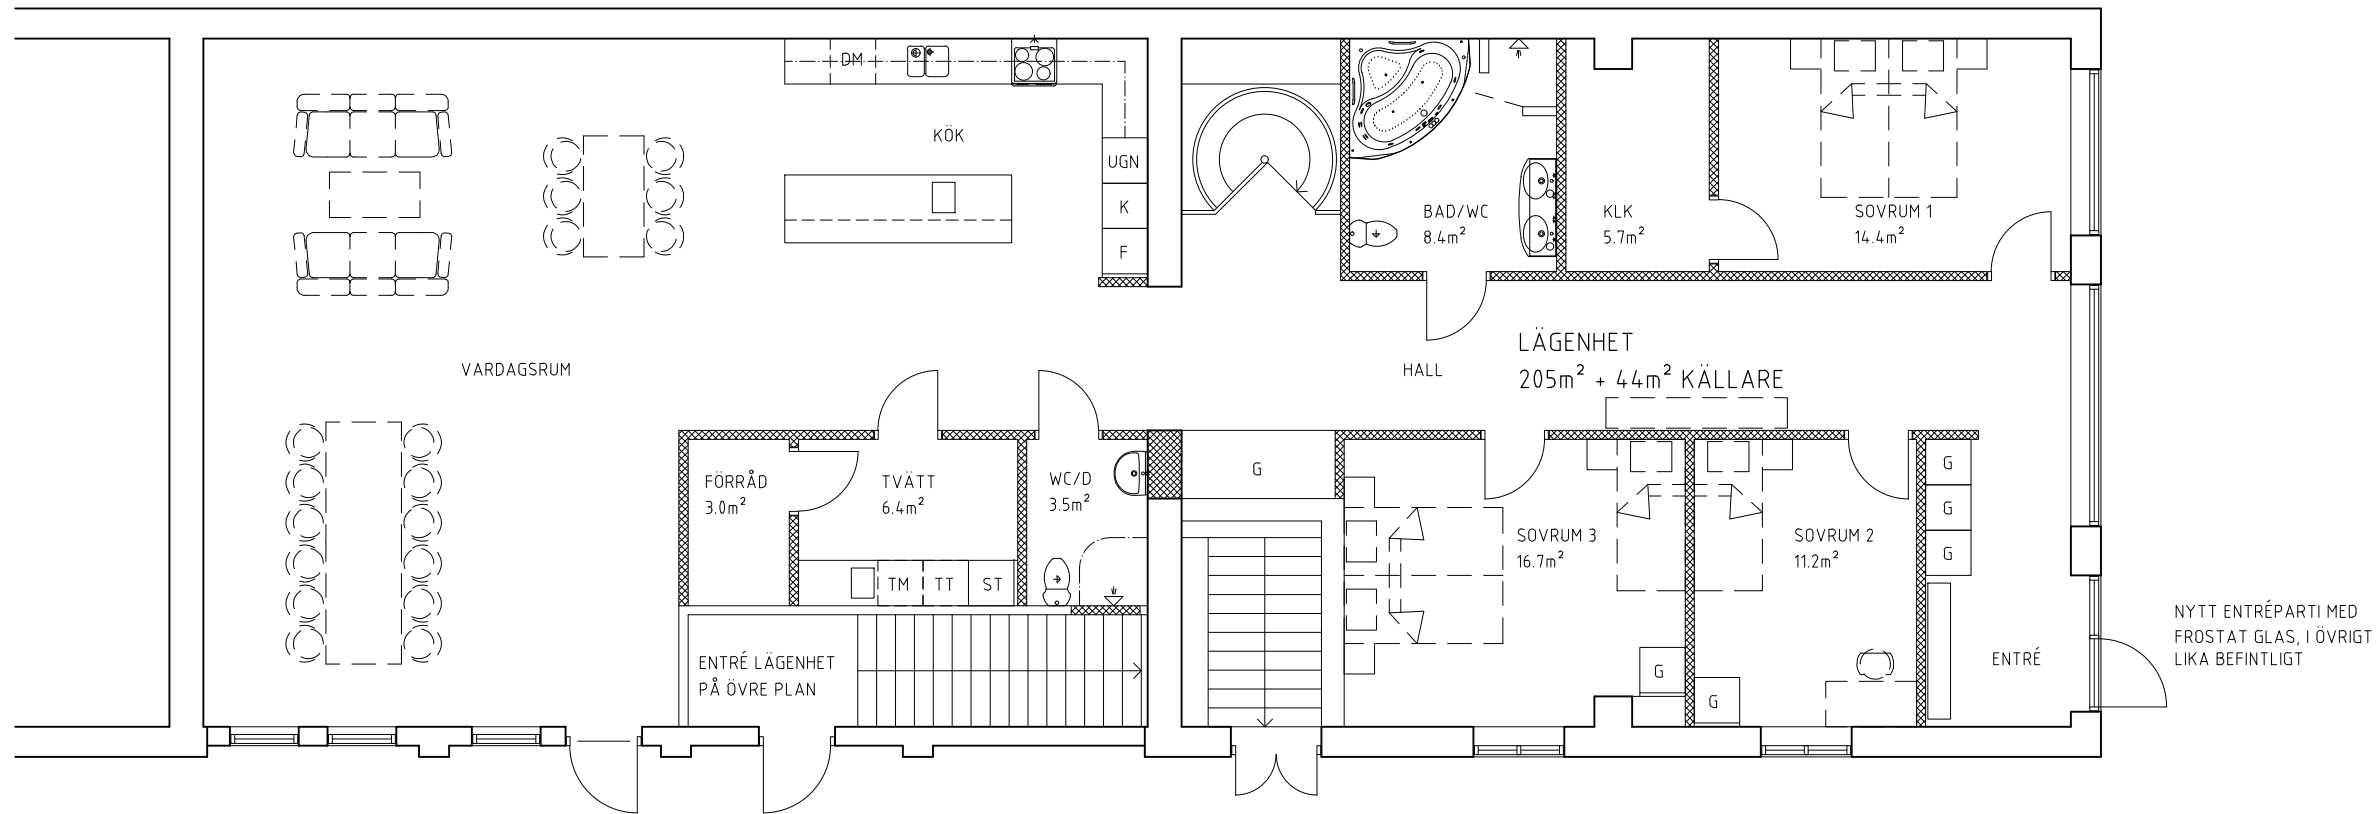

Utdrag över

BAGAREN 18

i Kalmar kommun

Upprättad på samhällsbyggnadskontoret/
verksamhet stadsingenjör 2024-01-09

Skala: 1:500 Format för utskrift: A4

0 5 10 20 30 40 50 m

PLAN BOTTENVÅNING

PLAN KÄLLARE

OMBYGGNAD TILL LÄGENHET
OMBYGGNADSRITNING
PLANER

SKALA A3/A3 1:50/1:100 NUMMER A00-01 BET

Jörr och fönster enligt planritningen.

Fasaden som visar dörr ^{och fönster} mot gator.

Malmar
Konst & Rom

Ateljé / studio
GELATI