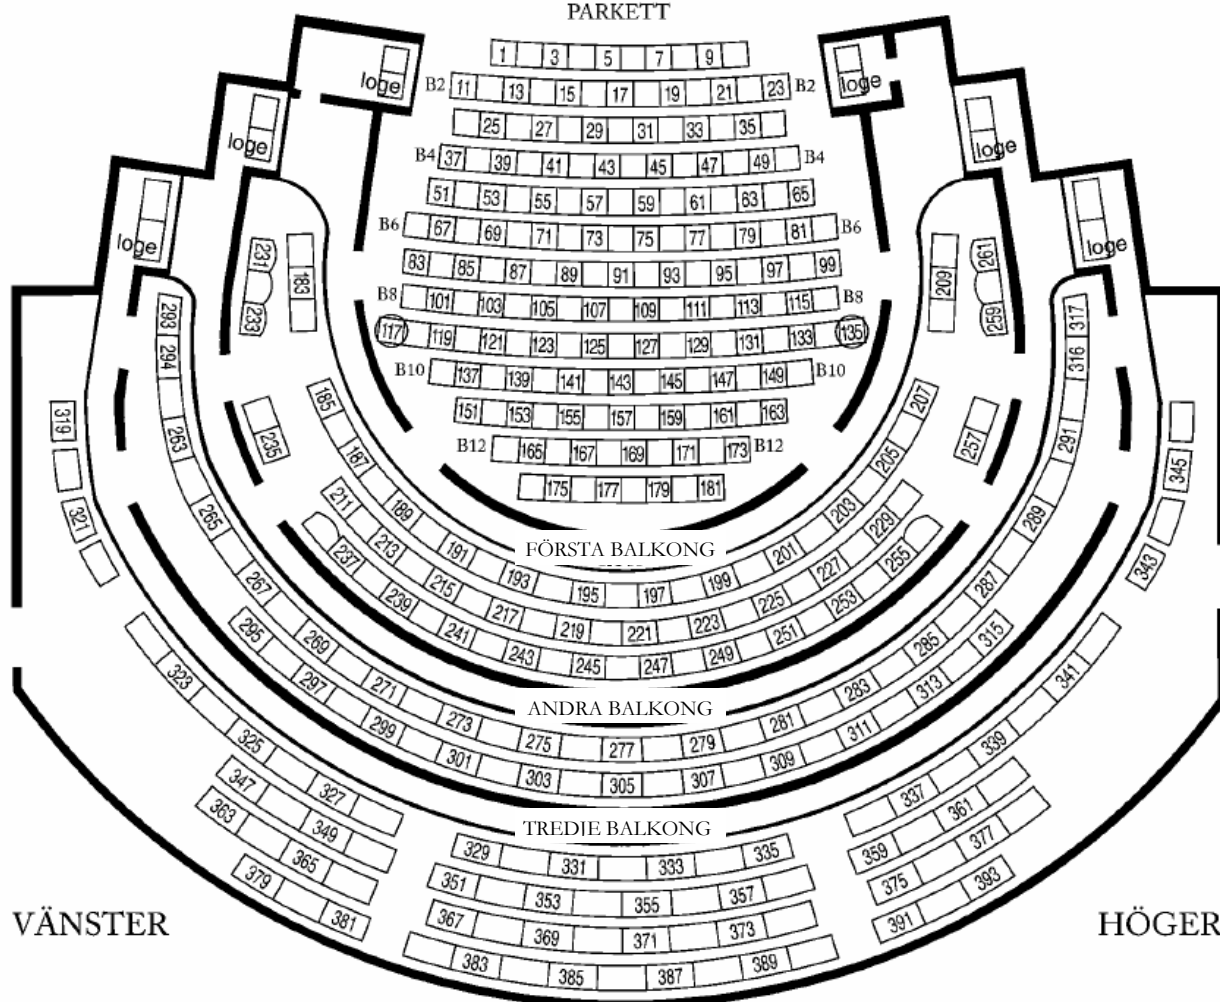

# KALMAR TEATER

SCEN

PARKETT

- väggklaffstol
- rullstolsbunden plats