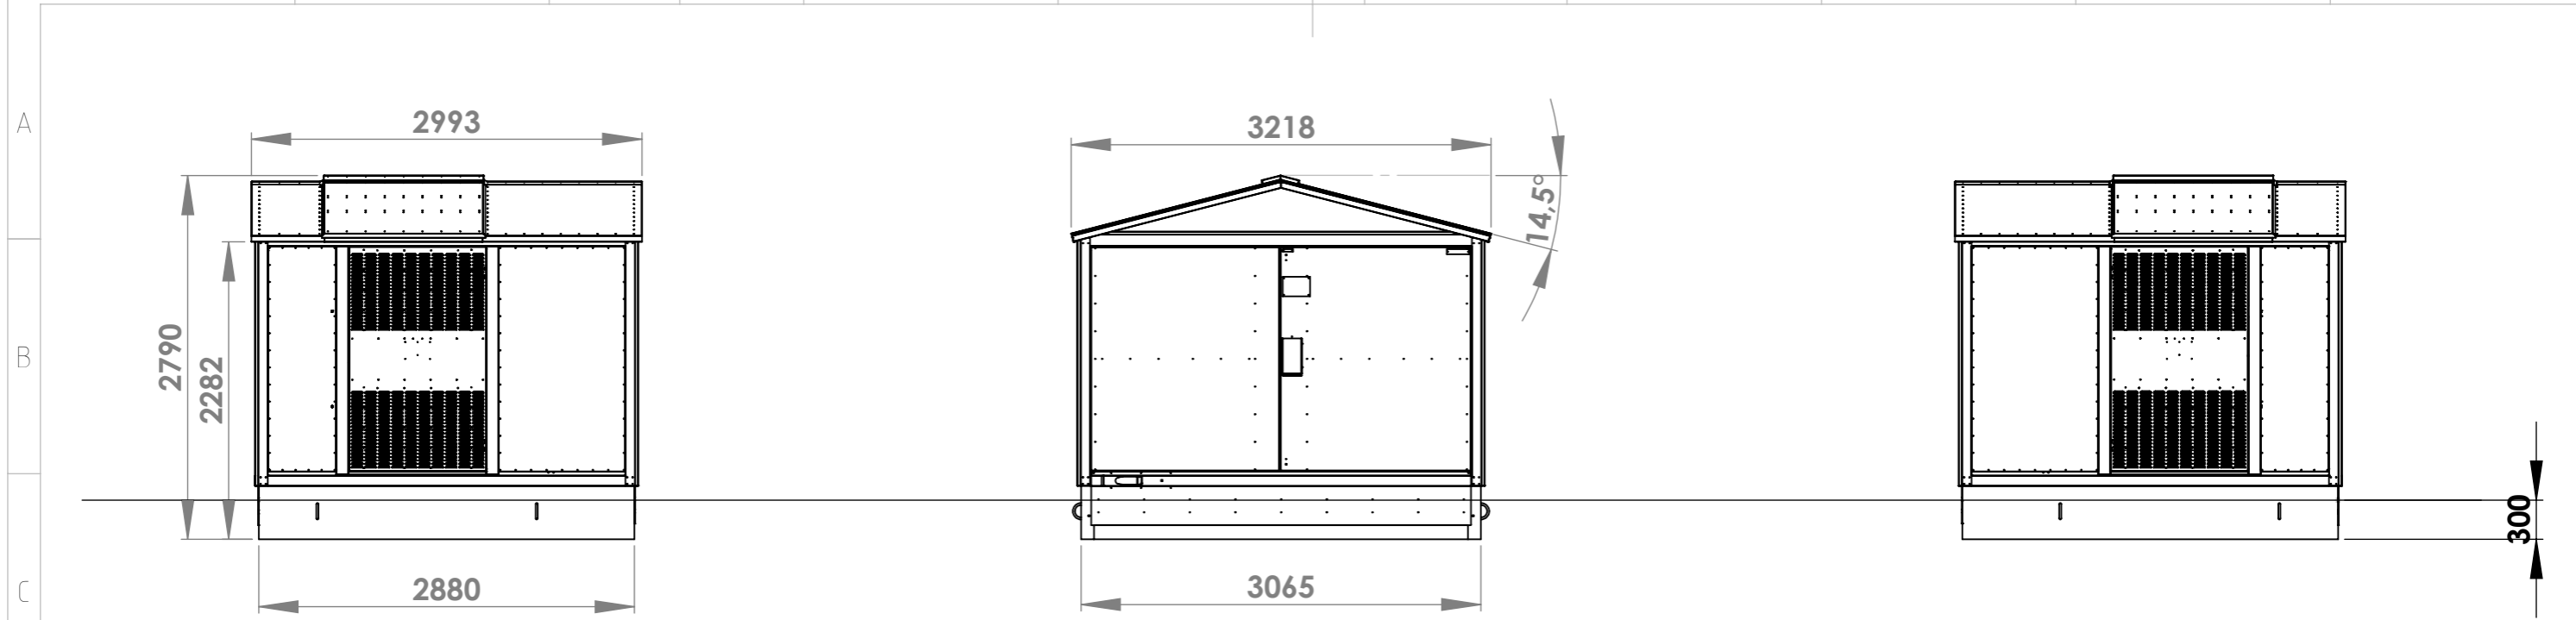

Denna ritning är KL Industris egendom. Allt obehörigt begagnande av ritningen beivras enligt lag.
KL Industri AB®

Nr	Anf	Ändring	Datum	Inf.	Godk.
1					
2					
3					

Konstr.	FR	Ritad	FR	Kop.		Kontr.		Stand.		Godk.		Skala	1:50	Datum	2013-05-03	Ersätter	
KL INDUSTRI AB® MORE ELECTRIC GROUP												Elit 5 BYGGLOVSRITNING		Artikel Nr.		Sida	1/1
												Ritn. Nr.	0R101087		Rev.