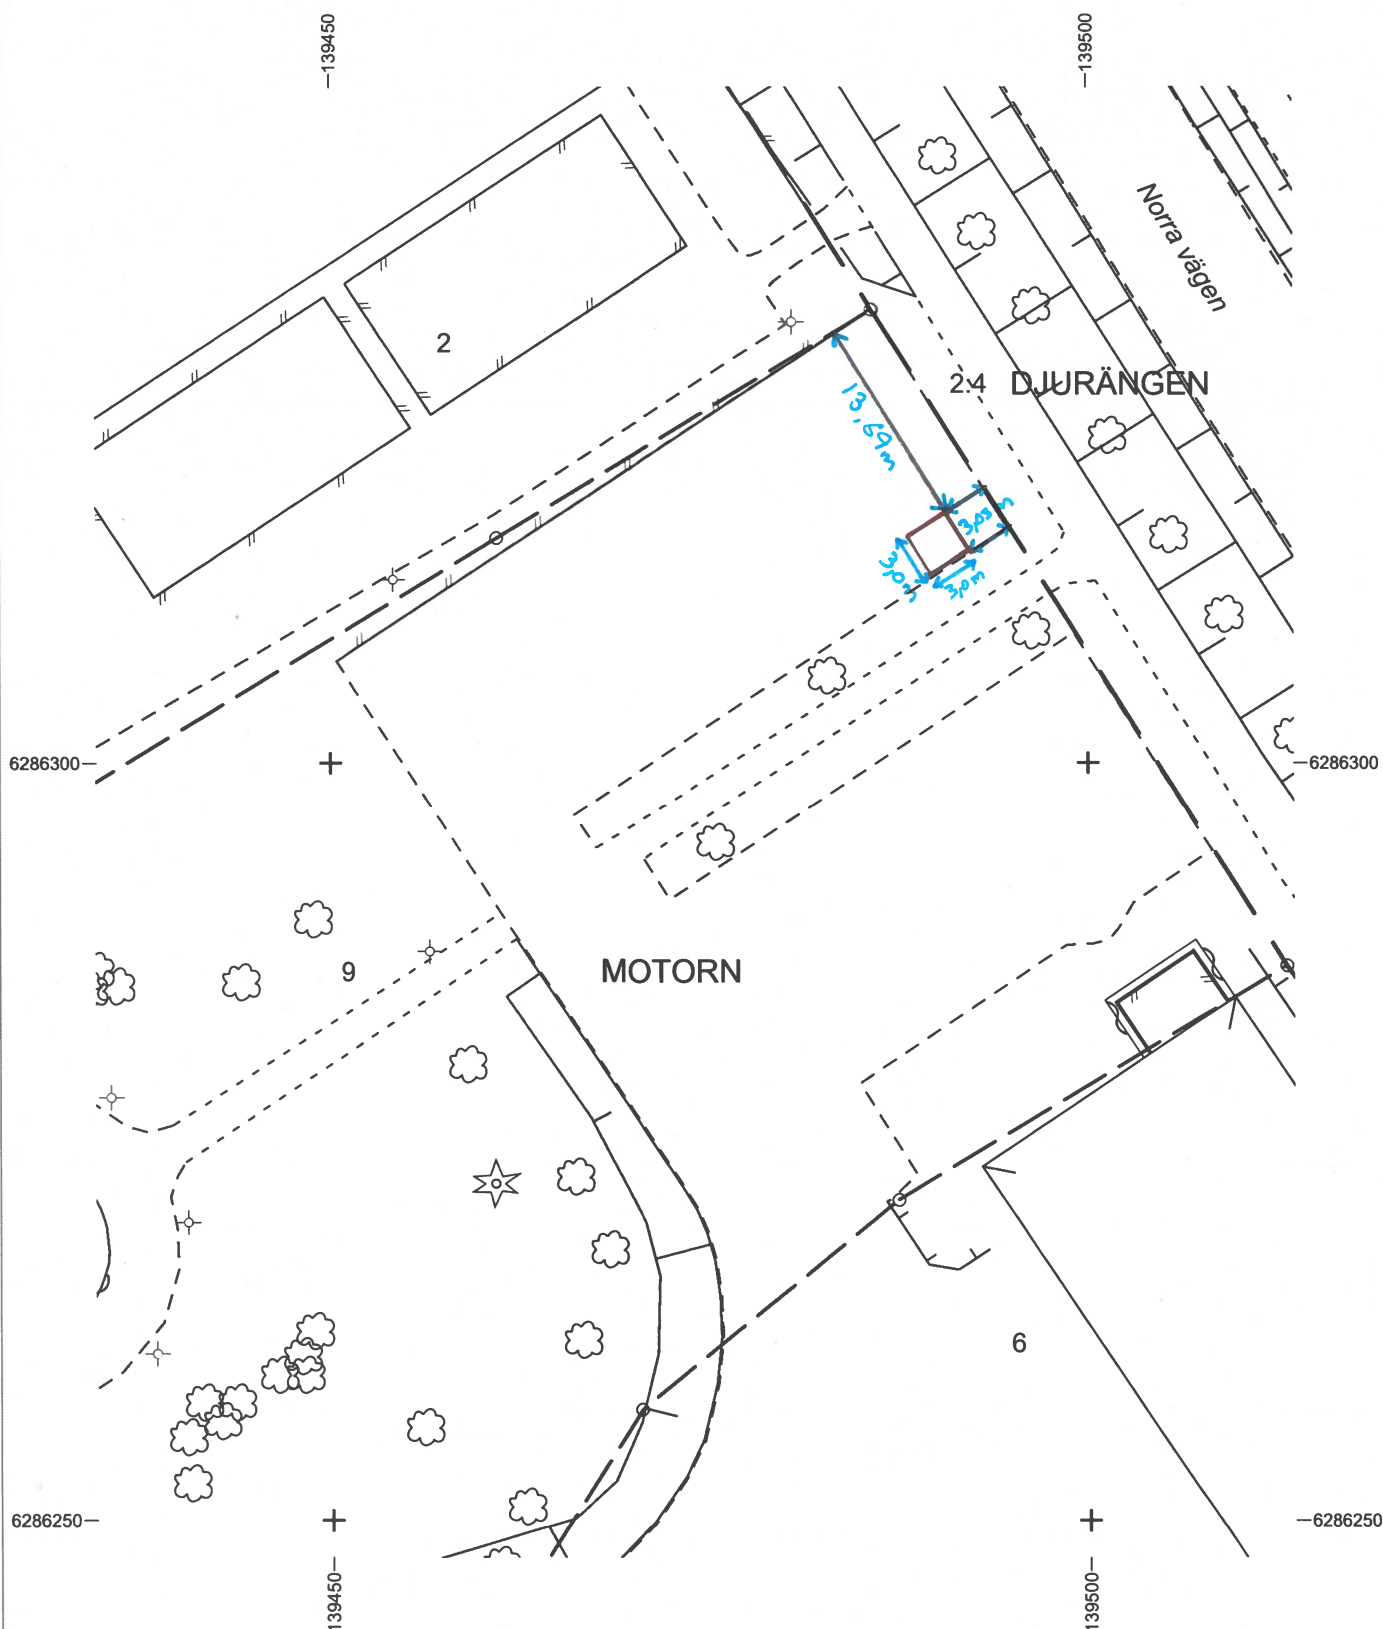

Utdrag över

MOTORN 9

i Kalmar kommun

Upprättad på samhällsbyggnadskontoret/
verksamhet stadsingenjör 2024-04-24

Skala: 1:500   Format för utskrift: A4

OBS!

EJ KONTROLLERAD PÅ MARKEN.

Fastighetsgränser i kartan är översiktliga och saknar
rättsverkan, jämför beslut i lantmäterihandlingar och
fastighetsrättslig karta. Mindre avvikelser från
byggnaders och andra objekts exakta läge kan
förekomma då inmätning på marken ej skett.

EVENTUELLA LEDNINGAR REDOVISAS EJ.