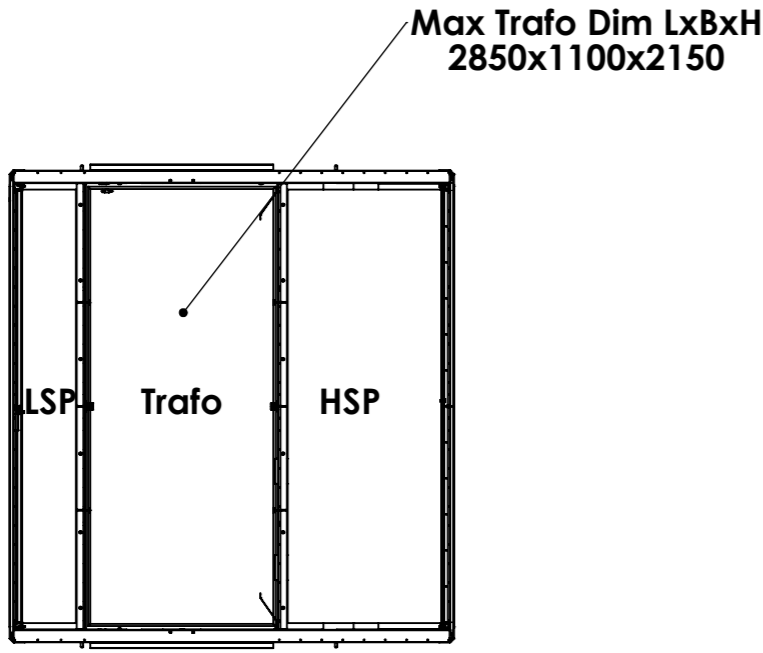

Denna ritning är KL Industris egendom. Allt obehörigt begagnande av ritningen beivras enligt lag.
KL Industri AB®

Nr	Anf	Ändring	Datum	Inf.	Godk.
1					
2					
3					

Konstr.	FR	Ritad	FR	Kop.		Kontr.		Stand.		Godk.		Skala	1:50	Datum	2013-05-03	Ersätter	
KL INDUSTRI AB® MORE ELECTRIC GROUP												Elit 5 BYGGLOVSRITNING		Artikel Nr.		Sida	1/1
												Ritn. Nr.	0R101087		Rev.