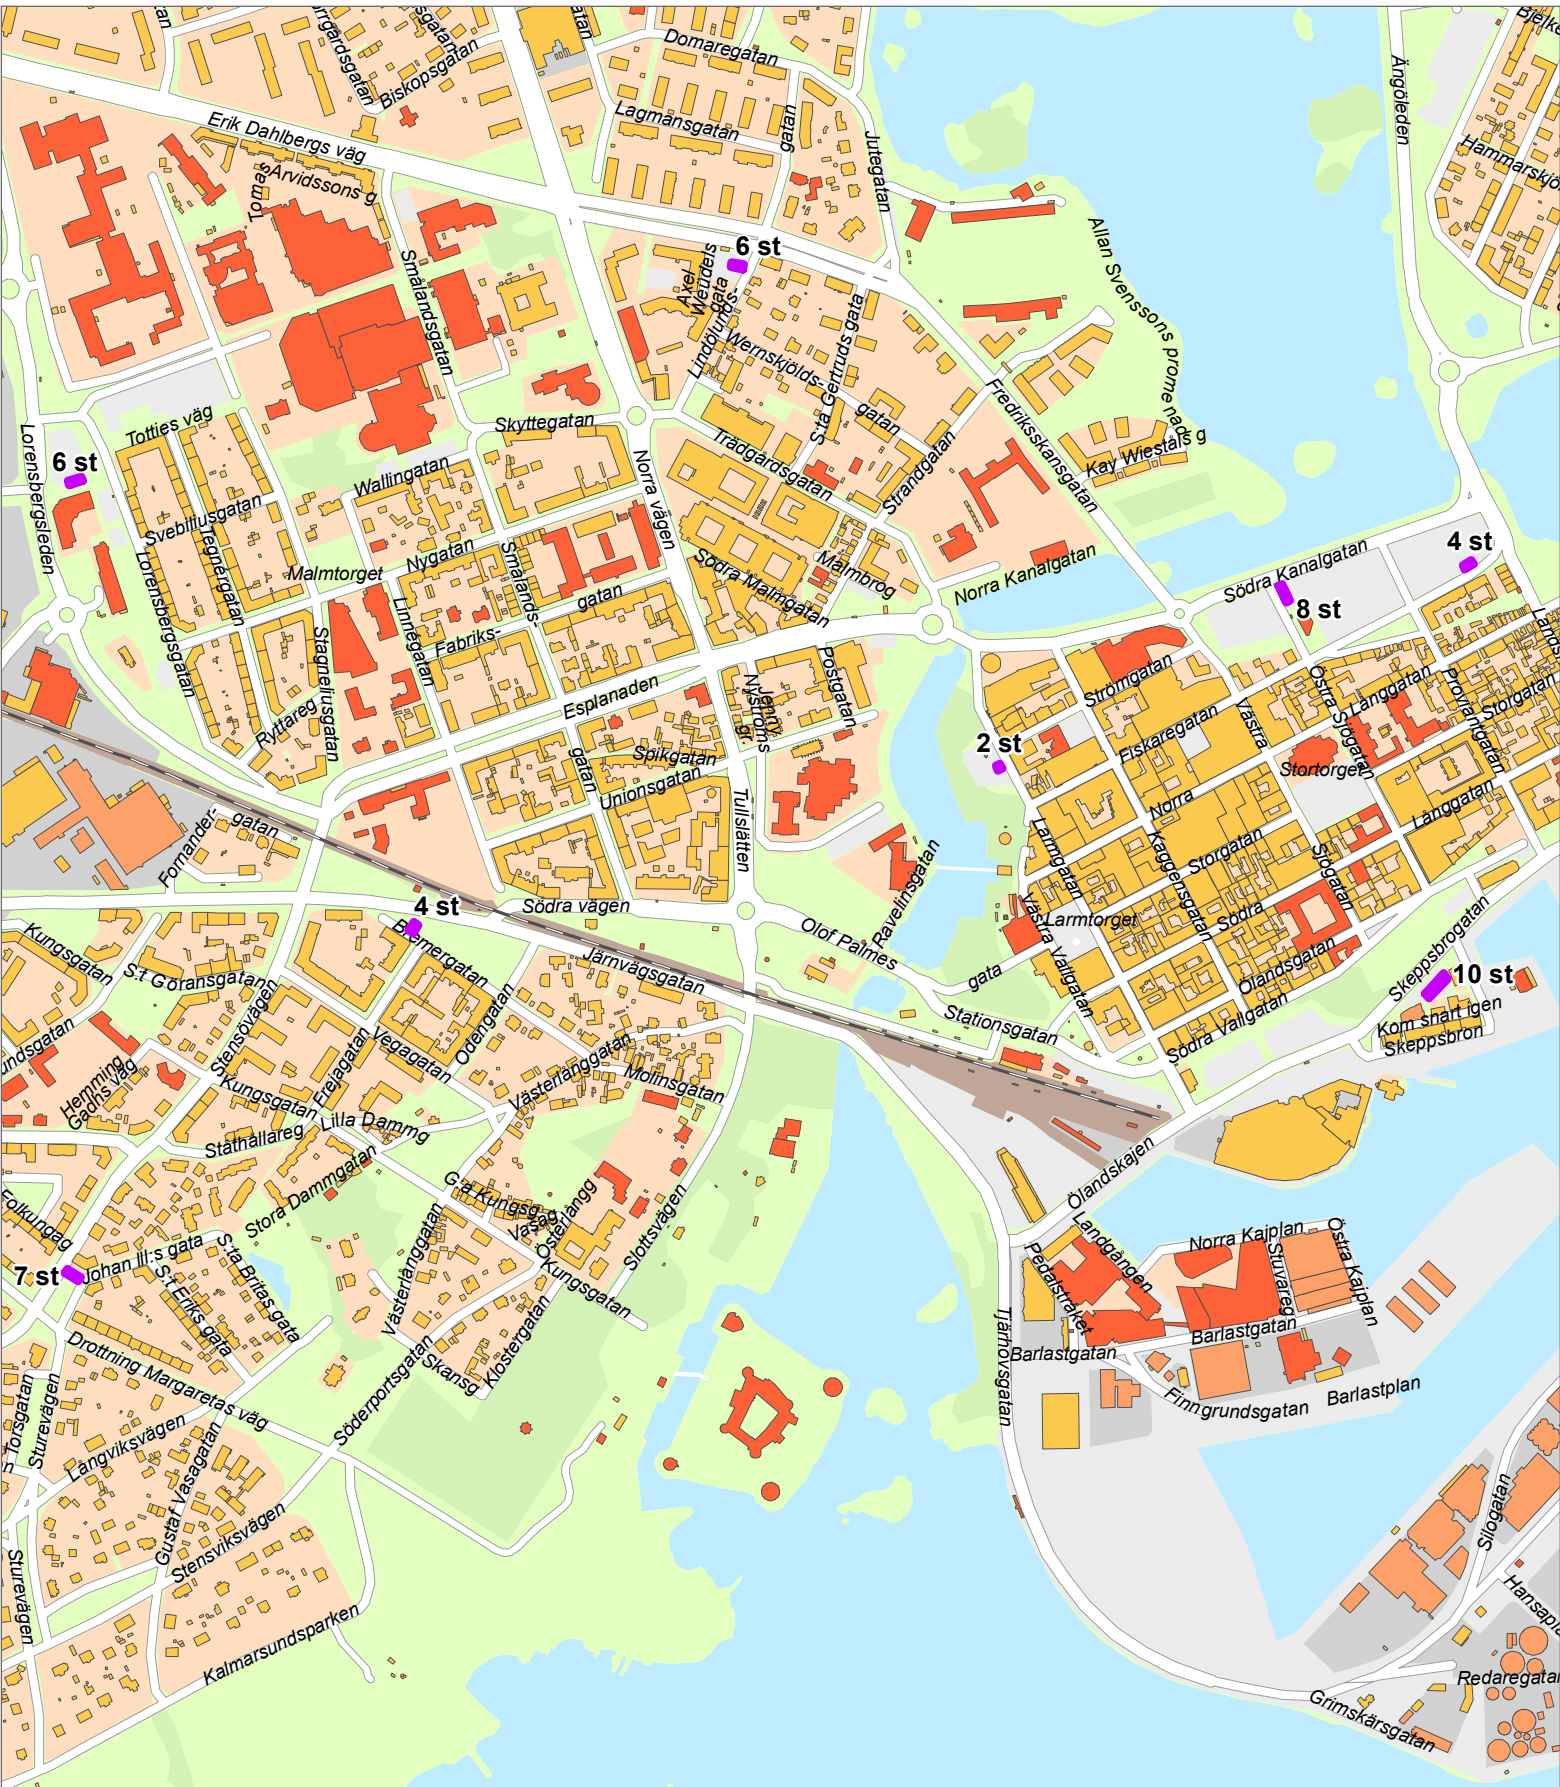

# Publika laddstolpar på allmänna parkeringar

Här gäller max. P-tid 3 tim mellan kl 09-18 mot avgift på vardagar utom vardag före sön. och helgdag