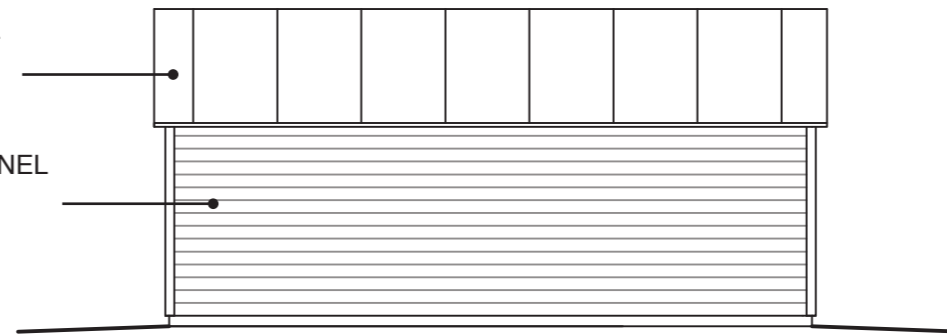

FASAD NORR

FASAD ÖST

FASAD SYD

FASAD VÄST

Material och kulör

BANDTÄCKT PLÅT
SVART

LIGGANDE TRÄPANEL
VIT

Skalstock

FASADRITNINGAR

Fasadritningar visar byggnadens fasader sedda rakt framifrån. Förutom att visa fasadens utseende den även marknivå samt vilka material och kulör som ska användas.

Fasaden ska redovisas mot fyra väderstreck.